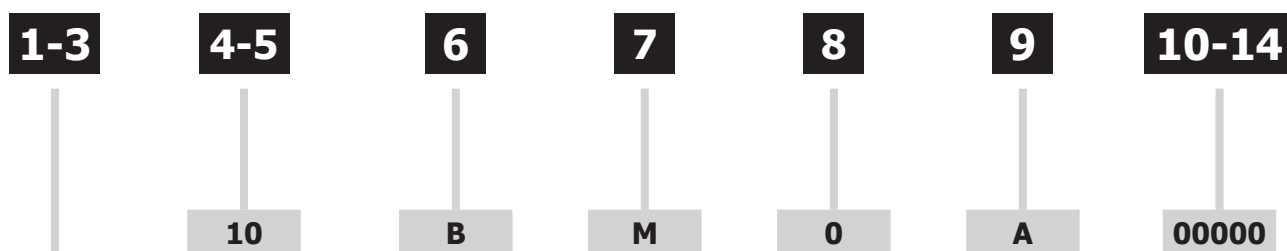

IDENTIFICATION CODE DE MODÈLE

Version 1

POSITION

- SKY** climatiseurs pour montage vertical sur portes ou panneaux
- EGO** climatiseurs pour montage vertical sur portes ou panneaux
- EMO** climatiseurs pour montage vertical sur portes ou panneaux - outdoor
- DEK** climatiseurs pour montage sur le toit
- BLU** échangeurs de chaleur air-eau pour montage vertical
- BIT** échangeurs de chaleur air-eau pour montage sur le toit
- MIX** échangeurs de chaleur air-air
- FAN** groupes de ventilation avec filtre
- FIL** grilles filtrantes
- DLK** tourelles de ventilation
- DLR** tourelles de ventilation naturelle
- WID** résistances chauffantes anticondensation