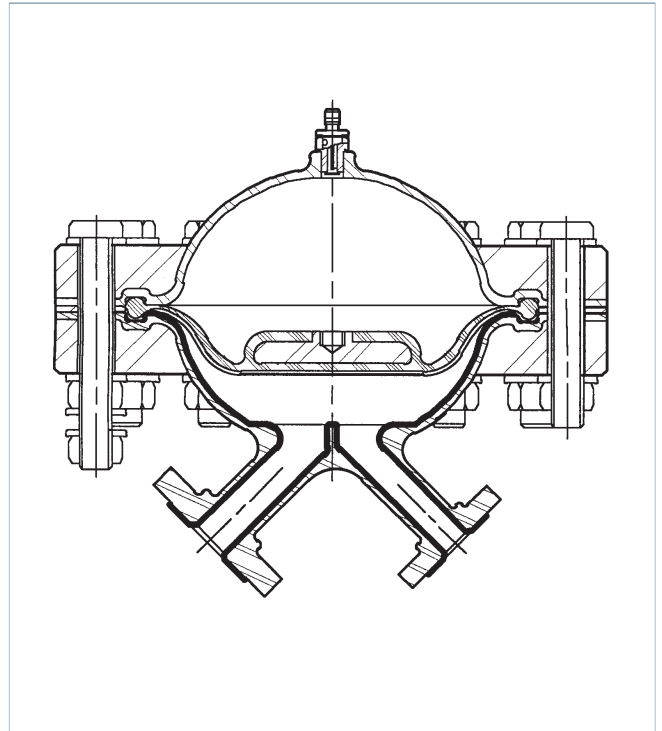

# Amortisseurs de pulsations Modèle spécial

Vue d'ensemble

**OLD 0950**

**Compléments d'information sur demande.**

OLD 0950 - 16.8.2010 io

**OLAER (SCHWEIZ) AG**  
Bonnstrasse 3, CH - 3186 Dürdingen  
Tel. 026 492 70 00, Fax 026 492 70 70  
info@olaer.ch  
www.olaer.ch