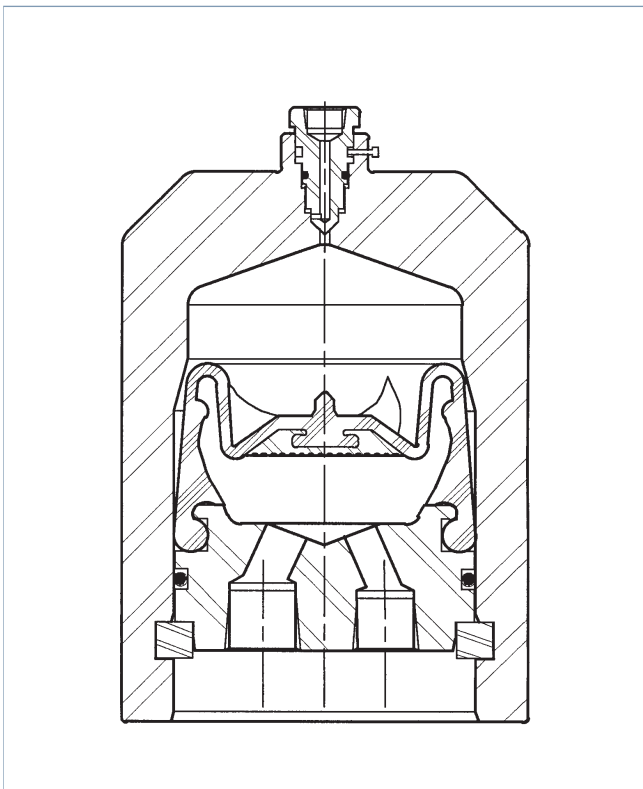

# Amortisseurs de pulsations Modèle spécial

Vue d'ensemble

**OLD 0950**

**Compléments d'information sur demande.**

OLD 0950 - 16.8.2010 io

**OLAER (SCHWEIZ) AG**  
Bonnstrasse 3, CH - 3186 Dürdingen  
Tel. 026 492 70 00, Fax 026 492 70 70  
info@olaer.ch  
www.olaer.ch