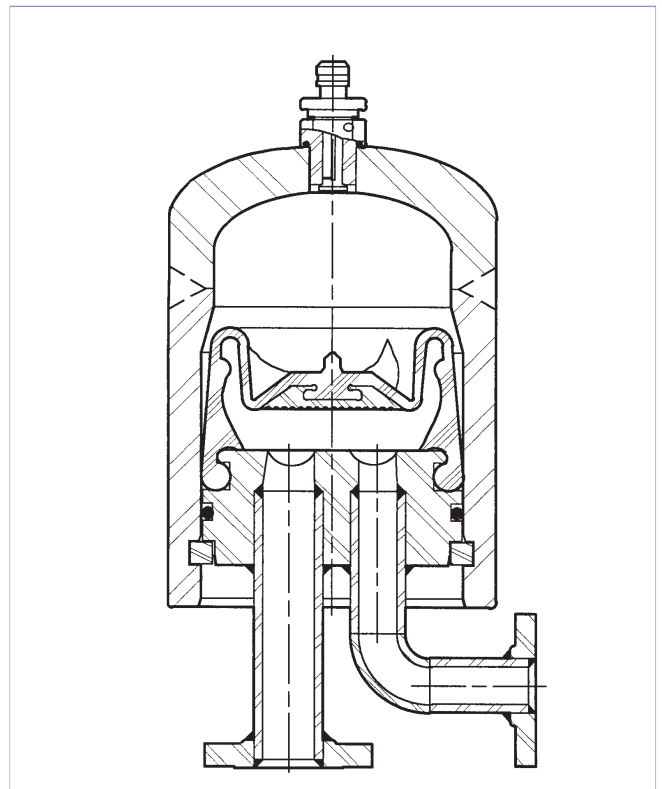

# Amortisseurs de pulsations Modèle spécial

Vue d'ensemble

**OLD 0950**

**Compléments d'information sur demande.**

OLD 0950 - 16.8.2010 io

**OLAER (SCHWEIZ) AG**  
Bonnstrasse 3, CH - 3186 Dürdingen  
Tel. 026 492 70 00, Fax 026 492 70 70  
info@olaer.ch  
www.olaer.ch