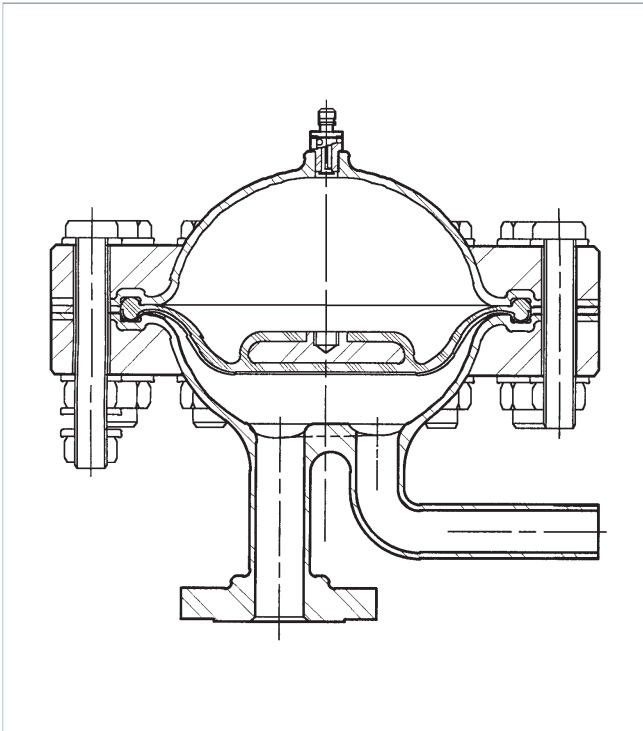

# Amortisseurs de pulsations Modèle spécial

Vue d'ensemble

**OLD 0950**

**Compléments d'information sur demande.**

OLD 0950 - 16.8.2010 io

**OLAER (SCHWEIZ) AG**  
Bonnstrasse 3, CH - 3186 Dürdingen  
Tel. 026 492 70 00, Fax 026 492 70 70  
info@olaer.ch  
www.olaer.ch